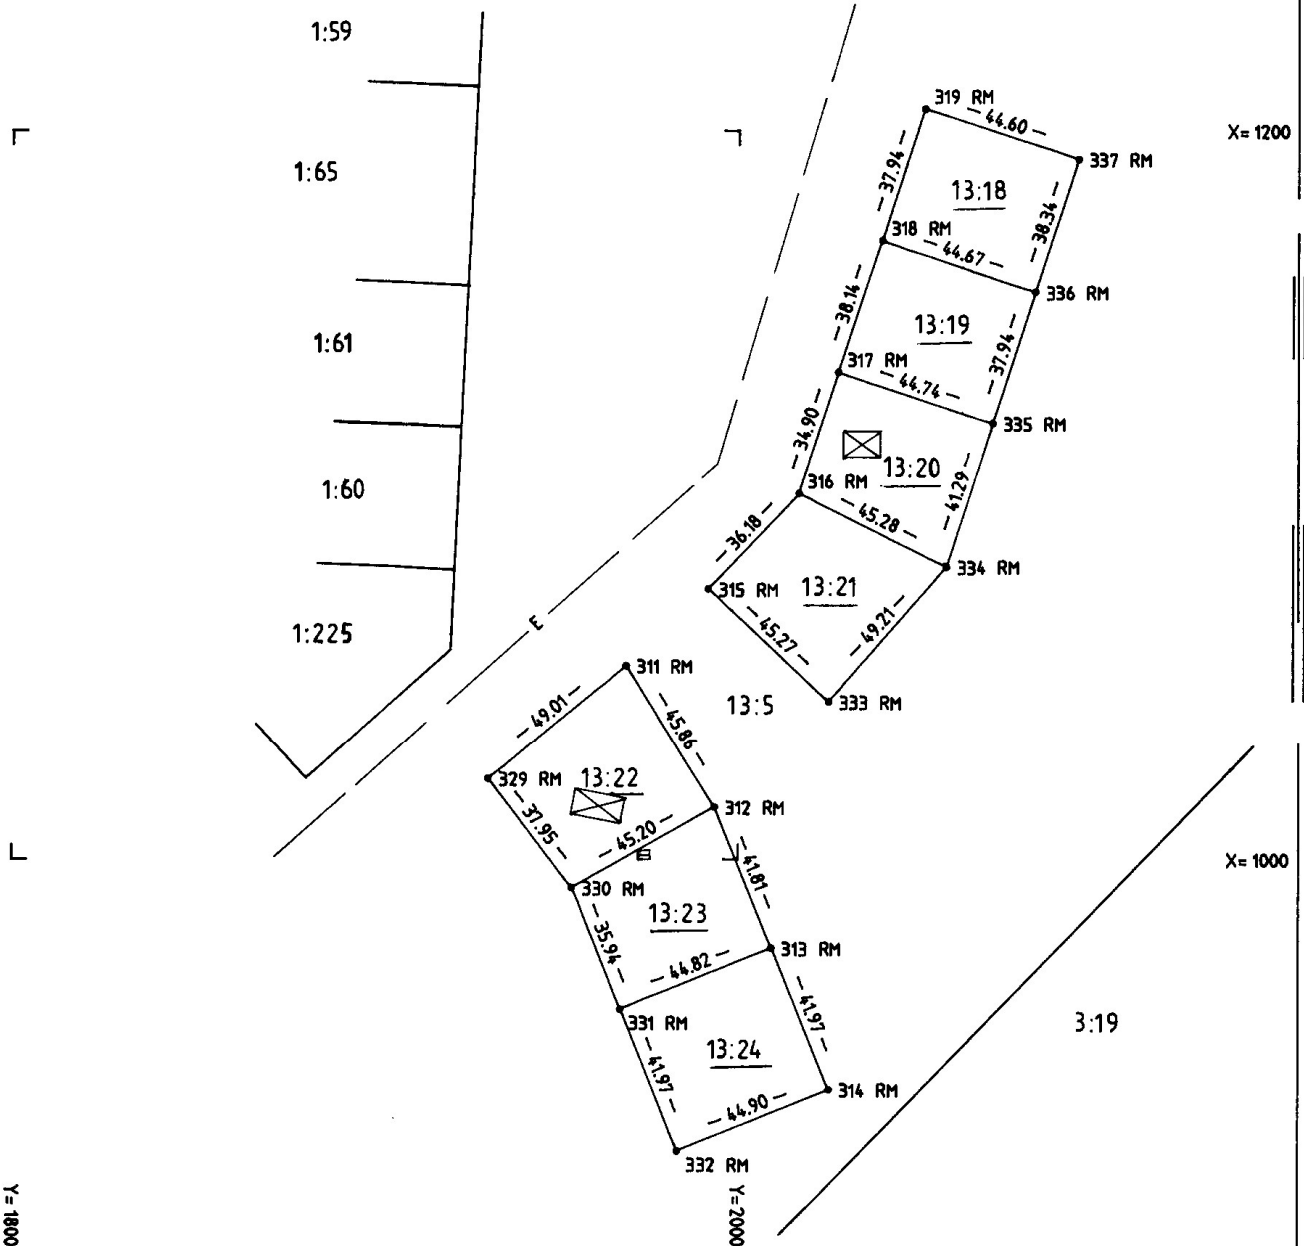

Luleå lantmäteridistrikt

1991

B03 90 147 KA 1

Förrättning
Avstyckning från Kallax 13:5

Kommun
Luleå

Län
Norrbottens

varigenom Kallax 13:18-13:24

Registerområde
Luleå

Teknisk beskrivning, akttbilaga BE 2

Nyttillkomna gränser : Samtliga gränser omkring Måttsund 13:18-13:24

Fremställd genom Nymätning	Koordinatsystem Fristående	Mätclass II	0 20 40 60 80 100 meter Skala 1:2000
För det tekniska innehållet svarar <i>Olus Axelbæ</i>		Reg karta, lägesangivning 24168:30	Beteckningsstandard TFA 4.6 B:2