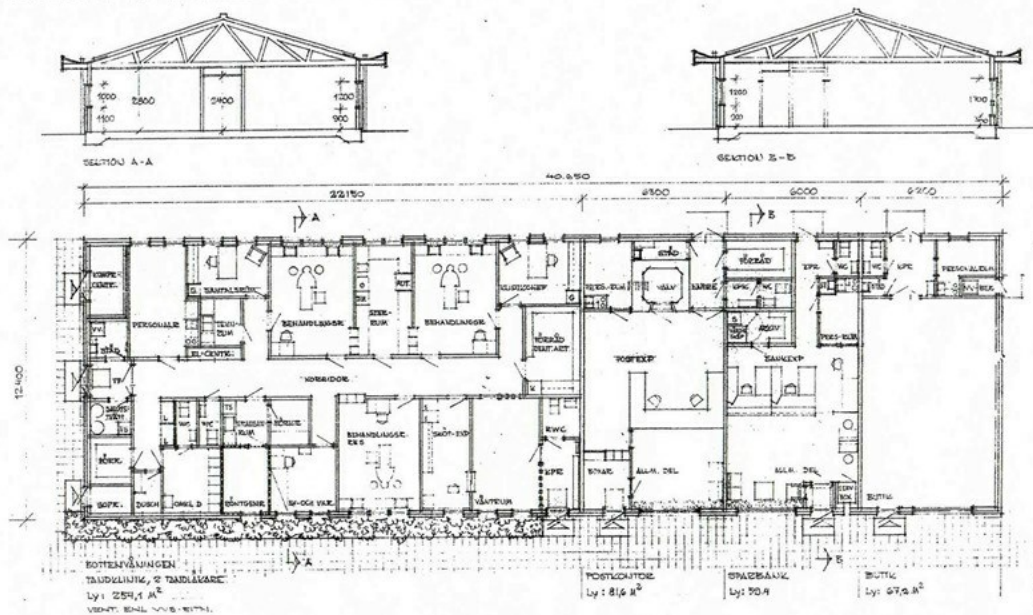

124537 8

Byggnadslov enligt denna ritning
 meddelat av Byggnadsnämnden
 den 1974

BEV 1974-05-02 + 1974-05-28 + 1974-08-20
 SKAPL MED SEKTIONER A-A OCH B-B 1974-07-16
 STORA CENTRUM AB, ÅRSRÄTTOG DEN 16
 LINDAÅS AB, ÅRSRÄTTOG DEN 16
 LINDAÅS AB, ÅRSRÄTTOG DEN 16

Stämmer ej till 100 %

124537 3

LANTMÄTTERIET
 1974/74

Byggnadens utseende skall
 motsvara en byggnad från
 1974