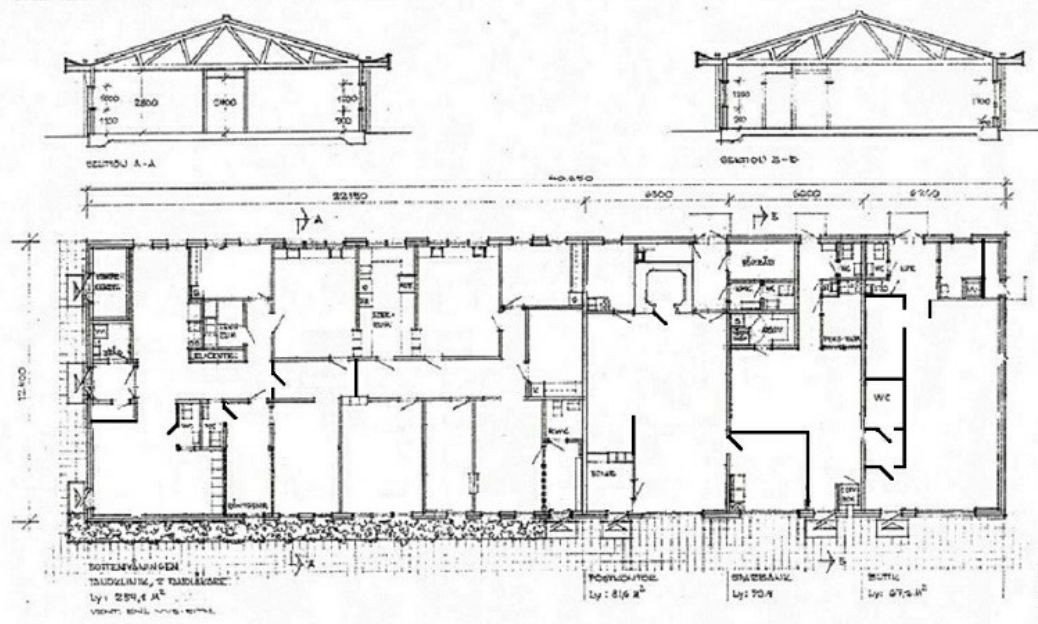

124537 8

Byggnadslov enligt denna ritning
 meddelat av Byggnadsnämnden
 den 1974

BEV 1974-05-02 + 1974-05-28 + 1974-08-20
 SKAPL MED SEKTIONER A-A OCH B-B 1974-07-16
 STORA CENTRUM AB, ÅRSRÄTTOG DEN 16
 LINDAÅS AB, ÅRSRÄTTOG DEN 16
 LINDAÅS AB, ÅRSRÄTTOG DEN 16

Stämmer ej till 100 %

124537 3

LANTMÄTTERIET
 1974/74

Byggnadens utseende skall
 motsvara en byggnad från
 1974