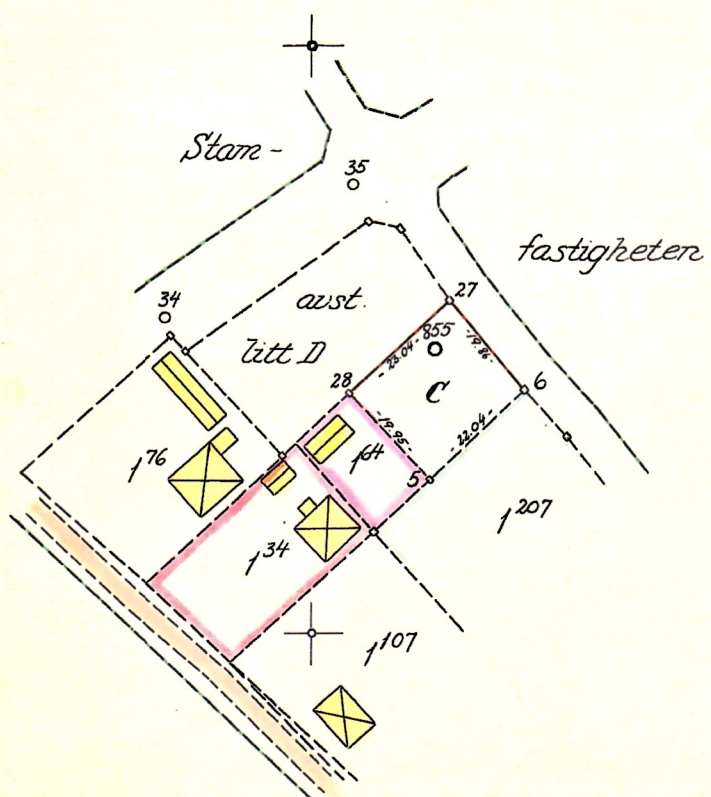

## Born Västra 1105

i Ljustnarsbergs socken, Örebro län;

*för sammanläggning*  
upprättad vid avstyckning år 1950 av

*Bertil Norin*

e.o. lantmätare.

*och sammanläggnings-*  
Avstyckningsbeskrivning

Bet. & kartan	Ägoslag m. m.	Areal								
		Inrösningsj.			Avrösningsj.					
		Hektar	Ar	Kvm	Hektar	Ar	Kvm			
C	avn jord sammanlägges med Born V. 134 -- 164					448				
	Summa					1384				

Koordinatförteckning.

Beteckning	Markering	Koordinat x	Koordinat y
854	rm	46534.157	52000.008
855	hs	46448.603	52020.991
5	rm	46426.410	52020.058
6	rm	46441.483	52036.103
27	rm	46456.732	52023.402
28	rm	46441.054	52006.536